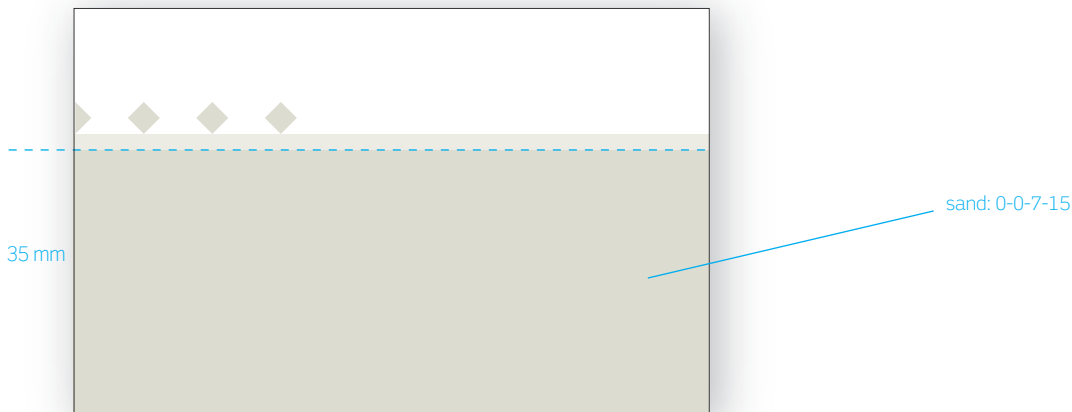

Visitkortene er udformet, så de personlige oplysninger står øverst på kortet, og de generelle oplysninger om kommunen er nederst.

På bagsiden bruges det grafiske element på mørk baggrund.

På visitkort bruges Scene Alt som typografi.

Visitkort til medarbejder.

Visitkort til politiker.

Scene Alt Bold og Regular 7/9 pkt.

Bagside