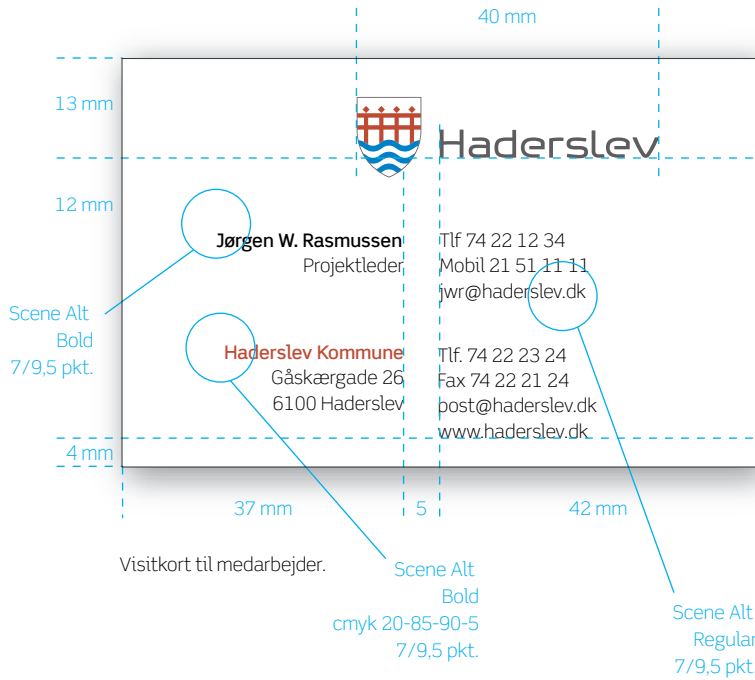

Visitkortene er udformet, så de personlige oplysninger står øverst på kortet, og de generelle oplysninger om kommunen er nederst.

På bagsiden bruges det grafiske element på mørk baggrund.

På visitkort bruges Scene Alt som typografi.

Visitkort til medarbejder.

Visitkort til politiker.

Scene Alt Bold og Regular 7/9 pkt.

Bagside